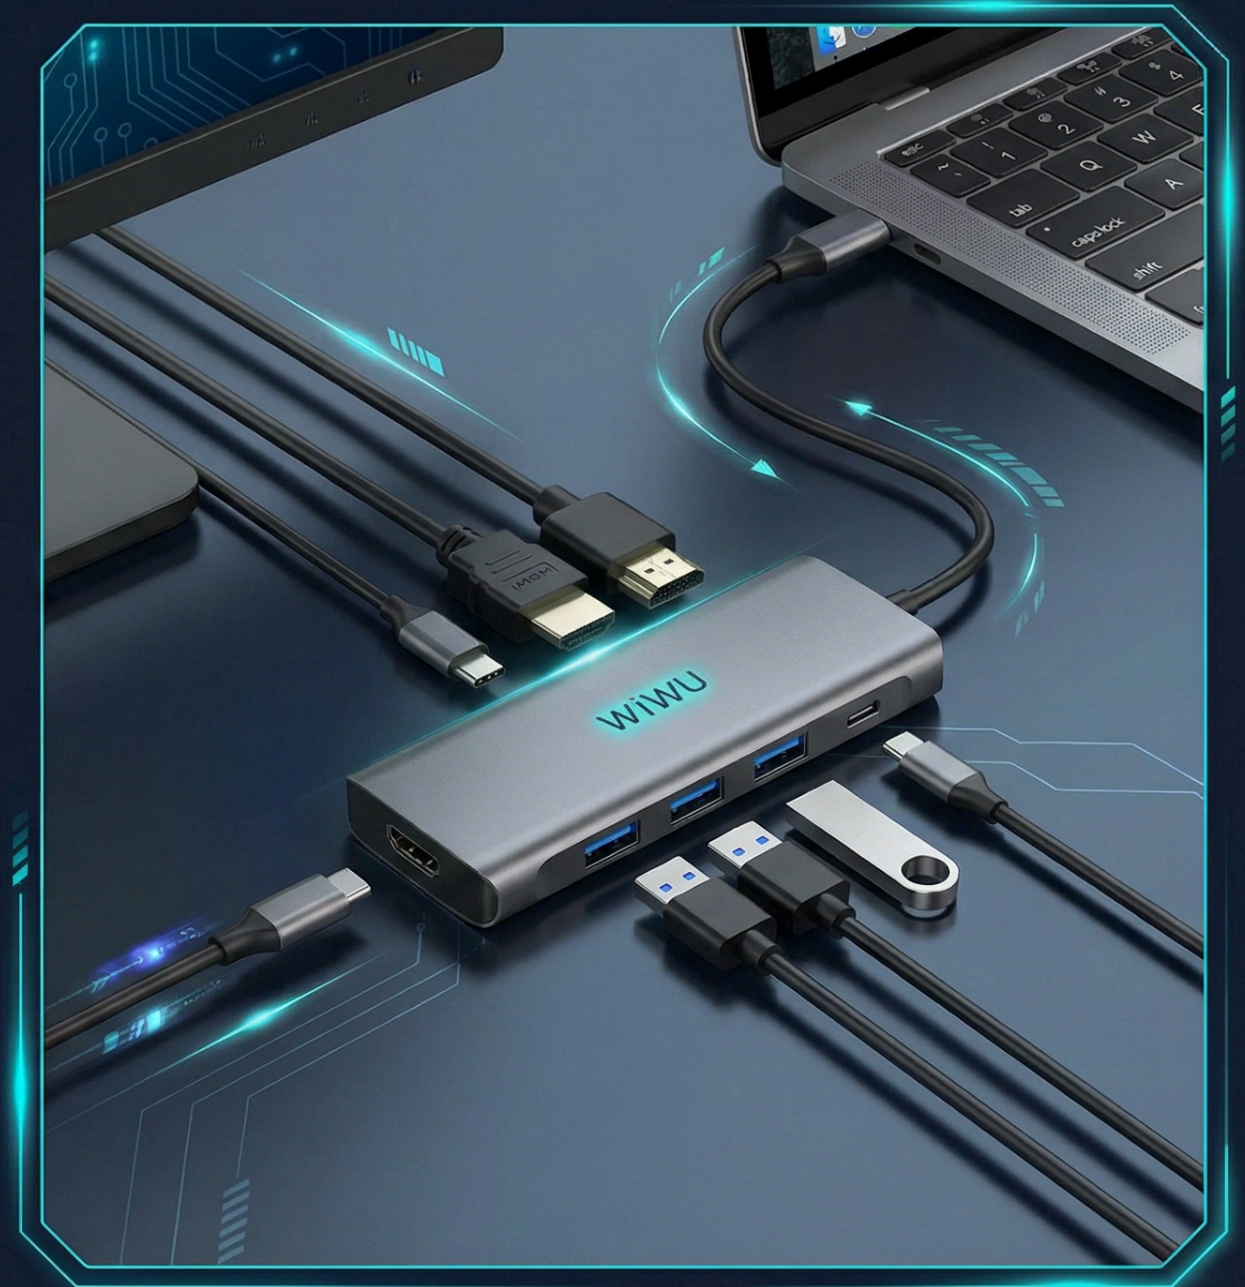

Conectividad Sin Límites: Hubs USB-C Profesionales.

• Conexión 4K HDMI

Conexión 4K HDMI con wireless de charging ponstructura.

• PD 100W

PD 100W a través de USB-C map tíguna power adaptera..

• Transferencia de datos de alta velocidad

Transferencia de datos de alta

riñ velocidad.